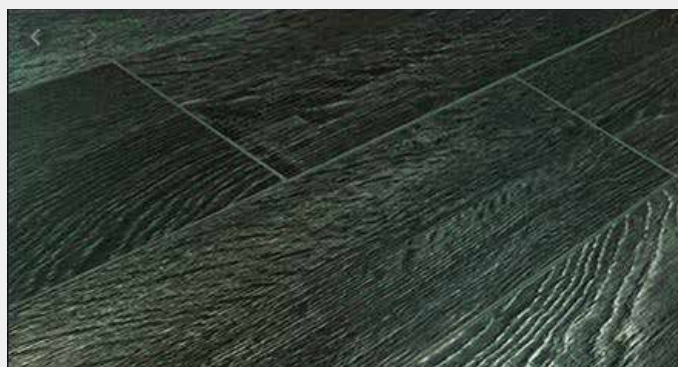

m² x caja: 2.76 m²
Medida de Panel: 0.125 x 1.215 m
Biselado: V4

Colores de la familia

CHERRY

WALNUT

MERBAU

CHARCOAL

Espesor: 7mm
Resistencia: AC3

m² x caja: 2.40 m²
Medida de Panel: 0.193 x 1.38 m
Biselado: V4